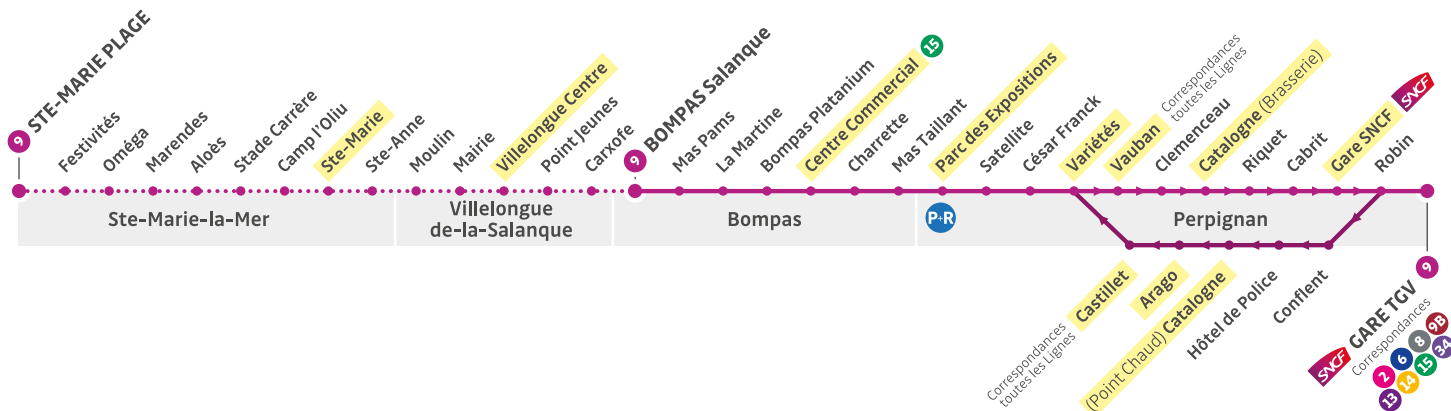

LIGNE 9

Ste-Marie Plage ● Villelongue-de-la-Salanque ● Bompas ● Parc des Expositions ● Gare TGV

Seuls les horaires des terminus et des arrêts surlignés en jaune sont indiqués dans le Guide Bus.

N° Ligne(s) desservant également l'arrêt ● ● ● Desserte à certaines heures

Ste-Marie Plage ● Villelongue-de-la-Salanque ● Bompas ● Parc des Expositions ● Gare TGV

Ste-Marie Plage	6:46	7:11	8:14	9:14	10:14	11:14	-	-	13:14	-	14:39	-	-	16:30	17:12	18:00	18:30	19:04
Ste-Marie	6:53	7:18	8:21	9:21	10:21	11:21	-	-	13:21	-	14:46	-	-	16:37	17:19	18:07	18:37	19:11
Villelongue Centre	6:58	7:23	8:26	9:26	10:26	11:26	-	-	13:26	-	14:51	-	-	16:42	17:24	18:12	18:42	19:16
Bompas - Salanque	7:03	7:28	8:30	9:30	10:30	11:30	11:50	13:05	13:30	14:15	14:55	15:35	16:15	16:46	17:28	18:15	18:45	19:19
Bompas - Centre Commercial	7:06	7:31	8:32	9:32	10:32	11:32	11:52	13:07	13:32	14:17	14:57	15:37	16:17	16:48	17:30	18:17	18:47	19:21
Parc des Expositions	7:14	7:39	8:39	9:39	10:39	11:39	11:59	13:14	13:39	14:24	15:04	15:44	16:24	16:54	17:36	18:24	18:54	19:27
Variétés	7:21	7:46	8:46	9:46	10:46	11:46	12:06	13:21	13:46	14:31	15:11	15:51	16:31	17:01	17:43	18:31	19:01	19:34
Vauban	7:23	7:48	8:48	9:48	10:48	11:48	12:08	13:23	13:48	14:33	15:13	15:53	16:33	17:03	17:45	18:33	19:03	19:36
Catalogne (Brasserie)	7:25	7:50	8:50	9:50	10:50	11:50	12:10	13:25	13:50	14:35	15:15	15:55	16:35	17:05	17:47	18:35	19:05	19:38
Gare SNCF	7:28	7:53	8:53	9:53	10:53	11:53	12:13	13:28	13:53	14:38	15:18	15:58	16:38	17:08	17:50	18:38	19:08	19:41
Gare TGV	7:32	7:57	8:57	9:57	10:57	11:58	12:18	13:32	13:57	14:42	15:22	16:02	16:43	17:14	17:55	18:42	19:11	19:44